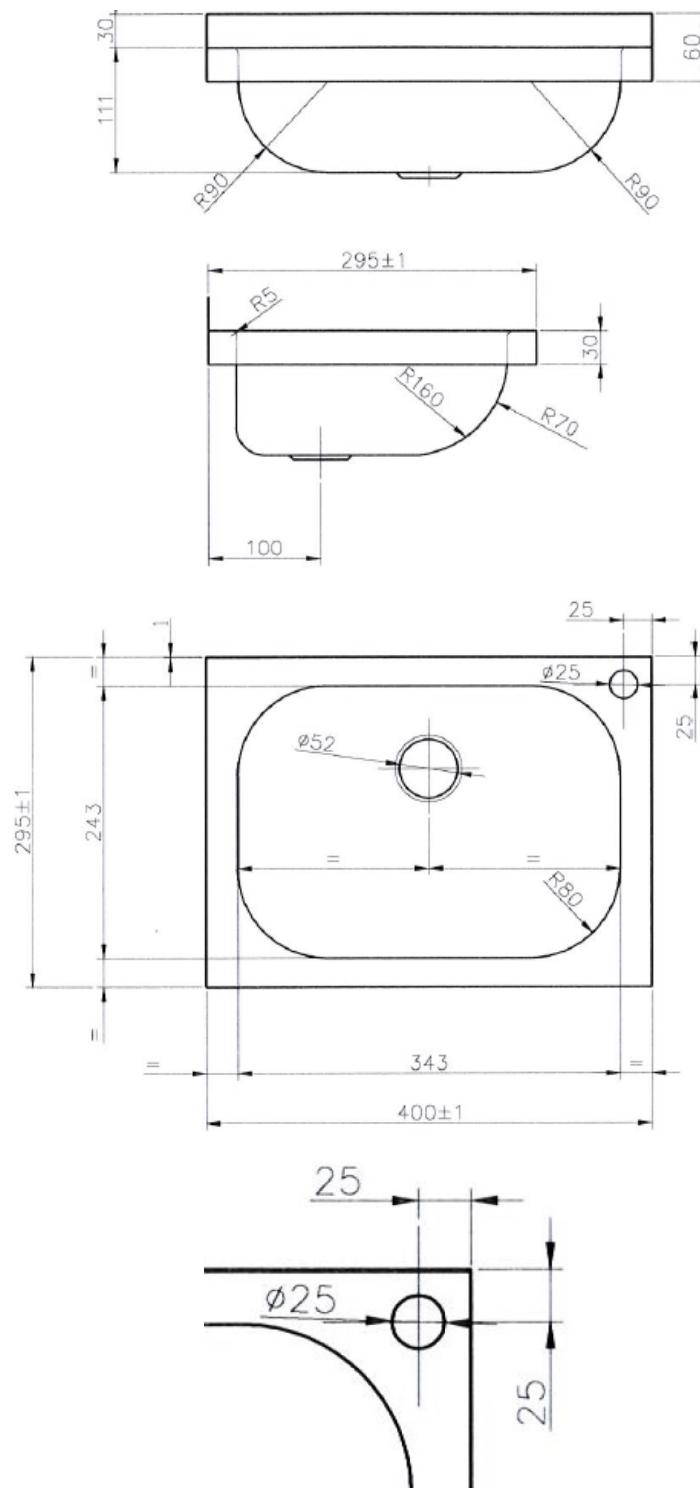

Technisches Datenblatt

Technische Zeichnung

Waschbecken mit Wandbefestigung

Modell	SAP -Code	00004886
UM 11	Eine Gruppe von Artikeln - Web	Wandspülbecken